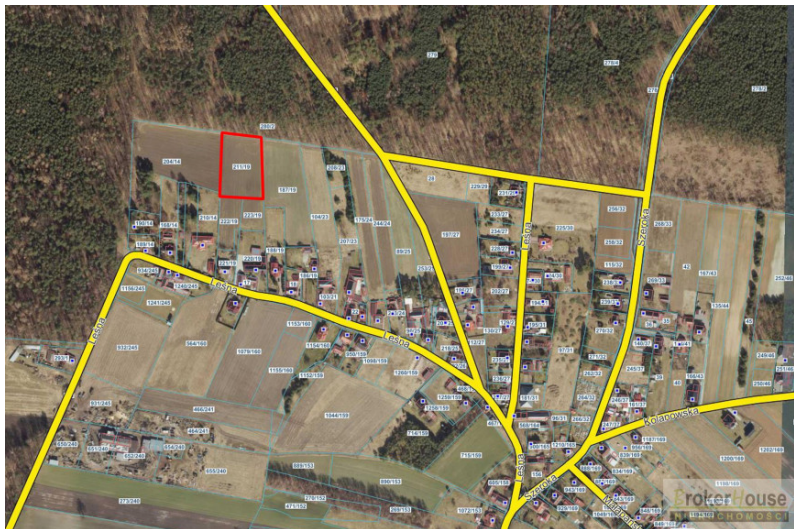

Продається ділянка

Номер пропозиції	4171
Тип транзакції	Продаж
Ціна	176 000 PLN
Площа	4 200 m ²
Ціна за м ²	42 PLN / m ²
Доля	рекреаційні

Опис пропозиції**DZIAŁKA REKREACYJNA**

Zapraszamy do zapoznania się z ofertą sprzedaży 42 arowej nieruchomości gruntowej usytuowanej w miejscowości Biadacz. Wymiary działki 80 x 52m. Media ok. 100m. Dojazd asfaltowy bądź drogą szutrową. W sąsiedztwie nowa zabudowa jednorodzinna. Sama lokalizacja pod lasem, teren płaski umożliwia stworzenie sobie warunków cichego miejsca do codziennego życia.