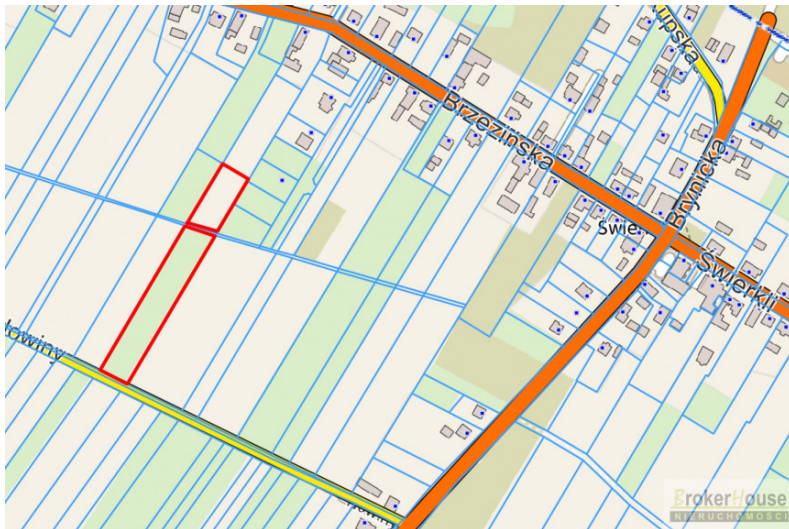

Продається ділянка

Номер пропозиції	5283
Тип транзакції	Продаж
Ціна	456 800 PLN
Площа	5 710 m ²
Ціна за м ²	80 PLN / m ²
Доля	односімейне житло

Опис пропозиції**DZIAŁKA BUDOWLANA ŚWIERKLE-OPOLE**

Nieruchomość gruntowa o powierzchni 57,1ar usytuowana ok. 800m od jeziora, przy lesie. Działka o szerokości 28m, z dobrym dojazdem do miasta Opole. Dojazd drogą utwardzoną, zrobiony wjazd na działkę. Media: prąd ok. 200m; wodociąg w drodze. Do miejscowości dojeżdża autobus MKZ.